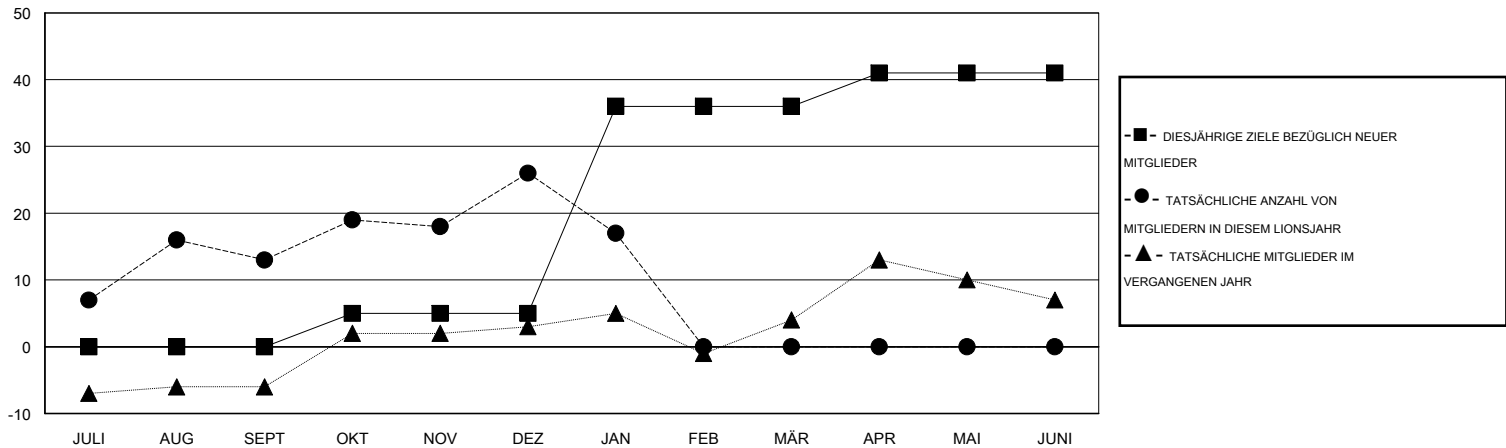

MONTHLY MEMBERSHIP PROGRESS REPORT

District 111BS

Results as of: 1/31/2016

GMT: Carl Robert Rettby

STANDORT GERMANY

GMT KONST. GEB.: 4

Clubs					Pro Mitglied				
ERGEBNISSE FÜR 2015-2016					ERGEBNISSE FÜR 2015-2016				
QUARTAL	ZIEL NEUE CLUBS	NEUE CLUBS	AUFGELOSTE CLUBS	NETTO-GEWINN/ -VERLUST	QUARTAL	ZIEL NEUE MITGLIEDER	HINZUGEFÜGTE GRÜNDUNGS- UND NEUE MITGLIEDER	AUSGESCHIEDENE MITGLIEDER	NETTO-GEWINN/ -VERLUST
JULI/AUG/SEPT	0	1	0	1	JULI/AUG/SEPT	0	50	37	13
OKT/NOV/DEZ	0	0	0	0	OKT/NOV/DEZ	5	40	27	13
JAN/FEB/MÄR	1	0	0	0	JAN/FEB/MÄR	31	8	17	-9
APR/MAI/JUNI	0	0	0	0	APR/MAI/JUNI	5	0	0	0

ZIELE UND TATSÄCHLICHE NEUE CLUBS KUMULATIV

ZIELE UND TATSÄCHLICHE MITGLIEDER KUMULATIV

ABGEMELDETE CLUBS: 0	45 VON 110 CLUBS HABEN 1 ODER MEHR NEUE MITGLIEDER AUFGENOMMEN	GESCHLECHTERVERTEILUNG
<u>AUSGETRETENE MITGLIEDER</u>	KLICKEN SIE HIER FÜR ANGABEN ZUM ZUSTAND DES CLUBS	MANN 3,226 (86.86%)
VERSTORBEN 24		FRAU 488 (13.14%)
CLUB AUFGELOST 0		FAMILIENMITGLIEDER 72
ANDERE 57		HAUSHALTSVORSTAND 36
GESAMT 81		NICHT-FAMILIENVORSTAND 36