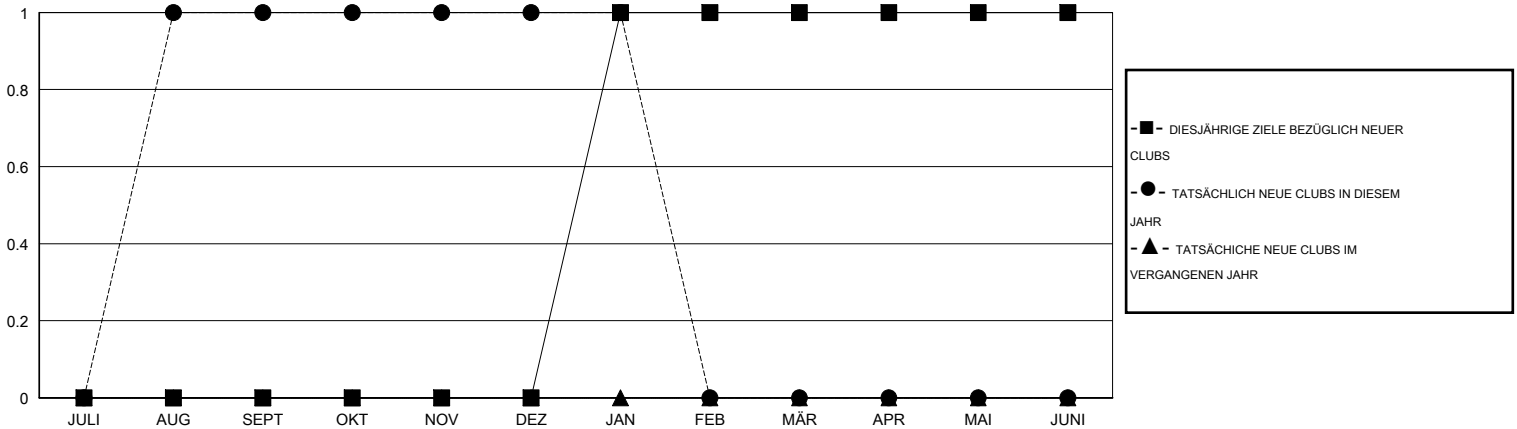

MONTHLY MEMBERSHIP PROGRESS REPORT

District 111BS

Results as of: 1/31/2016

GMT: Carl Robert Rettby

STANDORT GERMANY

GMT KONST. GEB.: 4

Clubs					Pro Mitglied				
ERGEBNISSE FÜR 2015-2016					ERGEBNISSE FÜR 2015-2016				
QUARTAL	ZIEL NEUE CLUBS	NEUE CLUBS	AUFGELOSTE CLUBS	NETTO-GEWINN/ -VERLUST	QUARTAL	ZIEL NEUE MITGLIEDER	HINZUGEFÜGTE GRÜNDUNGS- UND NEUE MITGLIEDER	AUSGESCHIEDENE MITGLIEDER	NETTO-GEWINN/ -VERLUST
JULI/AUG/SEPT	0	1	0	1	JULI/AUG/SEPT	0	50	37	13
OKT/NOV/DEZ	0	0	0	0	OKT/NOV/DEZ	5	40	27	13
JAN/FEB/MÄR	1	0	0	0	JAN/FEB/MÄR	31	8	17	-9
APR/MAI/JUNI	0	0	0	0	APR/MAI/JUNI	5	0	0	0

ZIELE UND TATSÄCHLICHE NEUE CLUBS KUMULATIV

ZIELE UND TATSÄCHLICHE MITGLIEDER KUMULATIV

ABGEMELDETE CLUBS: 0	45 VON 110 CLUBS HABEN 1 ODER MEHR NEUE MITGLIEDER AUFGENOMMEN	GESCHLECHTERVERTEILUNG
<u>AUSGETRETENE MITGLIEDER</u>	KLICKEN SIE HIER FÜR ANGABEN ZUM ZUSTAND DES CLUBS	MANN 3,226 (86.86%)
VERSTORBEN 24		FRAU 488 (13.14%)
CLUB AUFGELOST 0		FAMILIENMITGLIEDER 72
ANDERE 57		HAUSHALTSVORSTAND 36
GESAMT 81		NICHT-FAMILIENVORSTAND 36